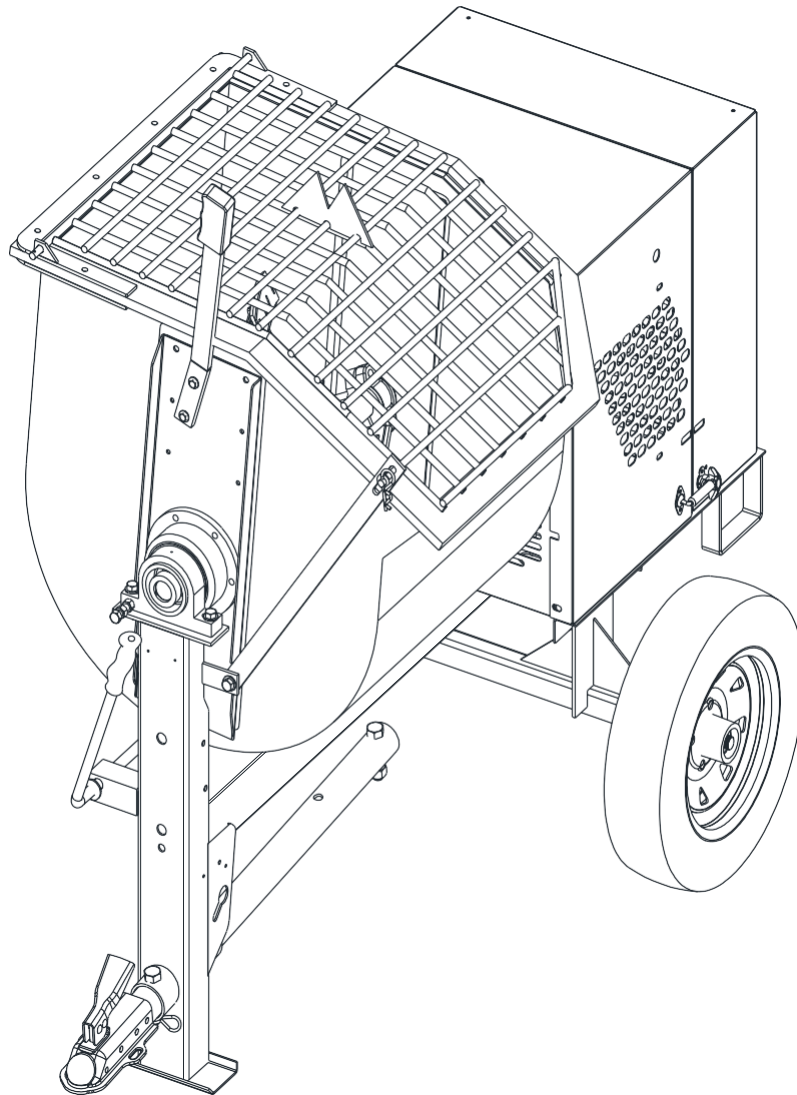

PARTS LIST MORTAR MIXER

6P – 8P

6P – 8P

Paddle Pag.

5-6

Drum Pag.3

Frame Pag. 7

**Gear box
Pag. 9**